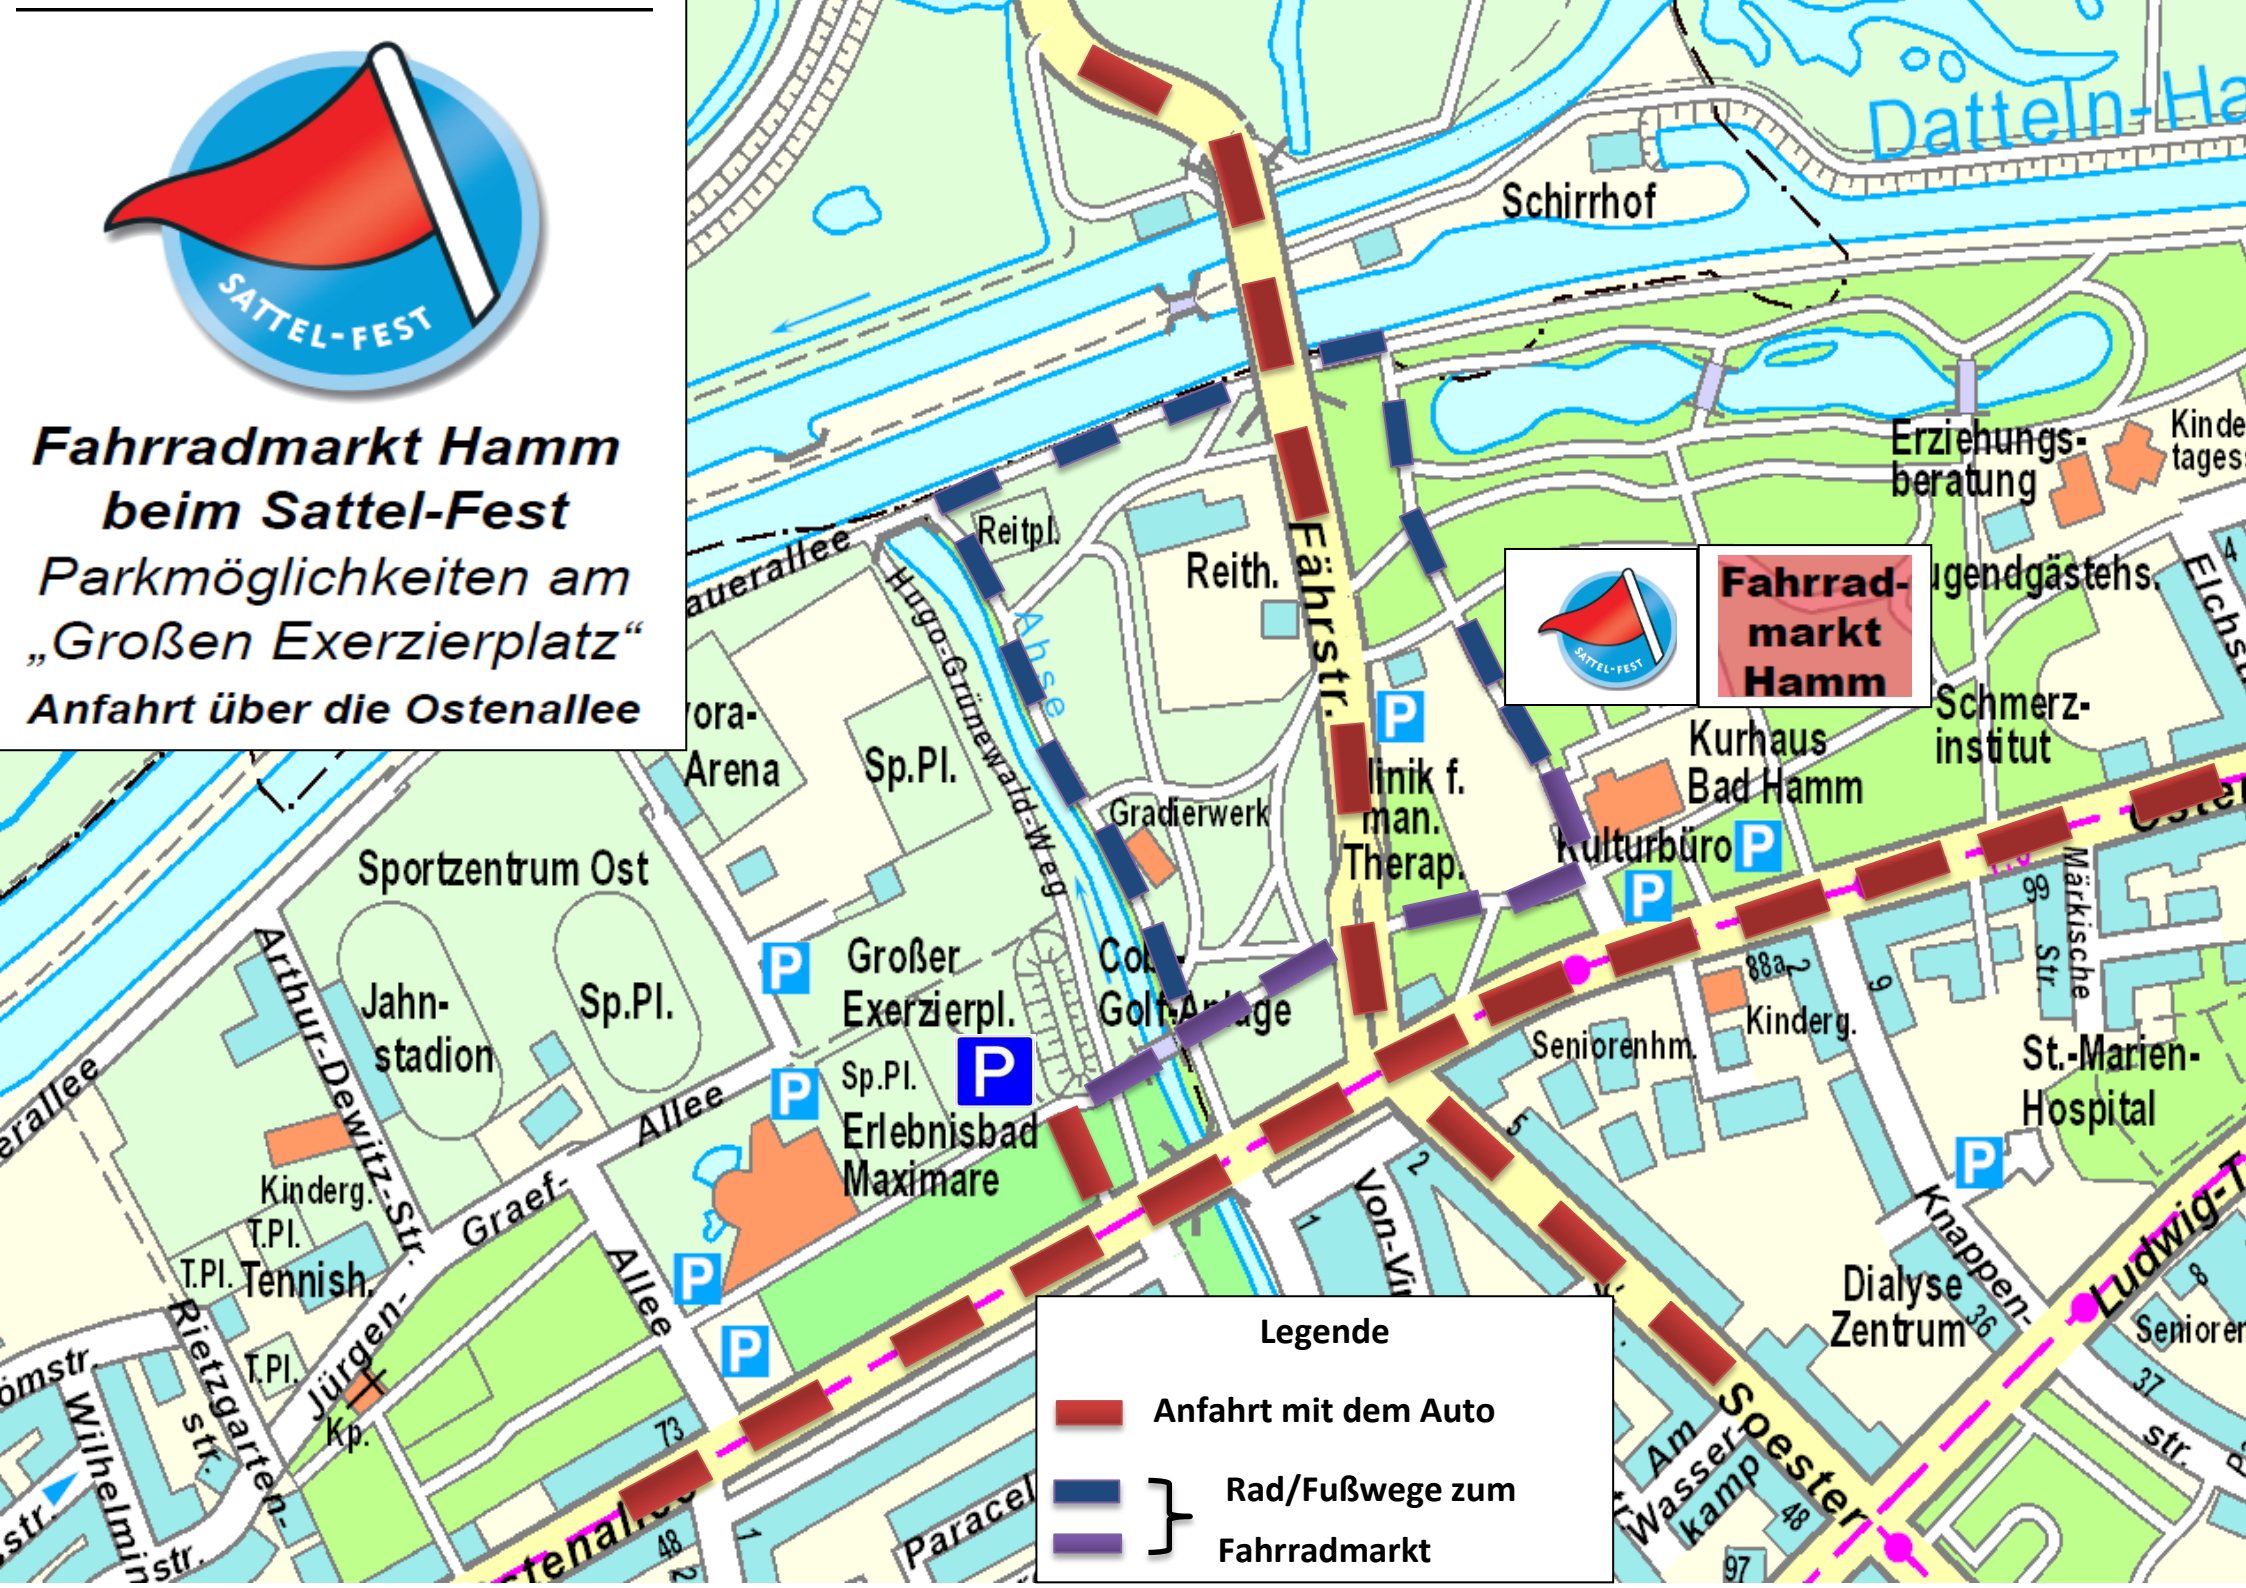

**Fahrradmarkt Hamm
beim Sattel-Fest**
Parkmöglichkeiten am
„Großen Exerzierplatz“
Anfahrt über die Ostenallee

Legende

-  Anfahrt mit dem Auto
-  Rad/Fußwege zum Fahrradmarkt
-  Fahrradmarkt