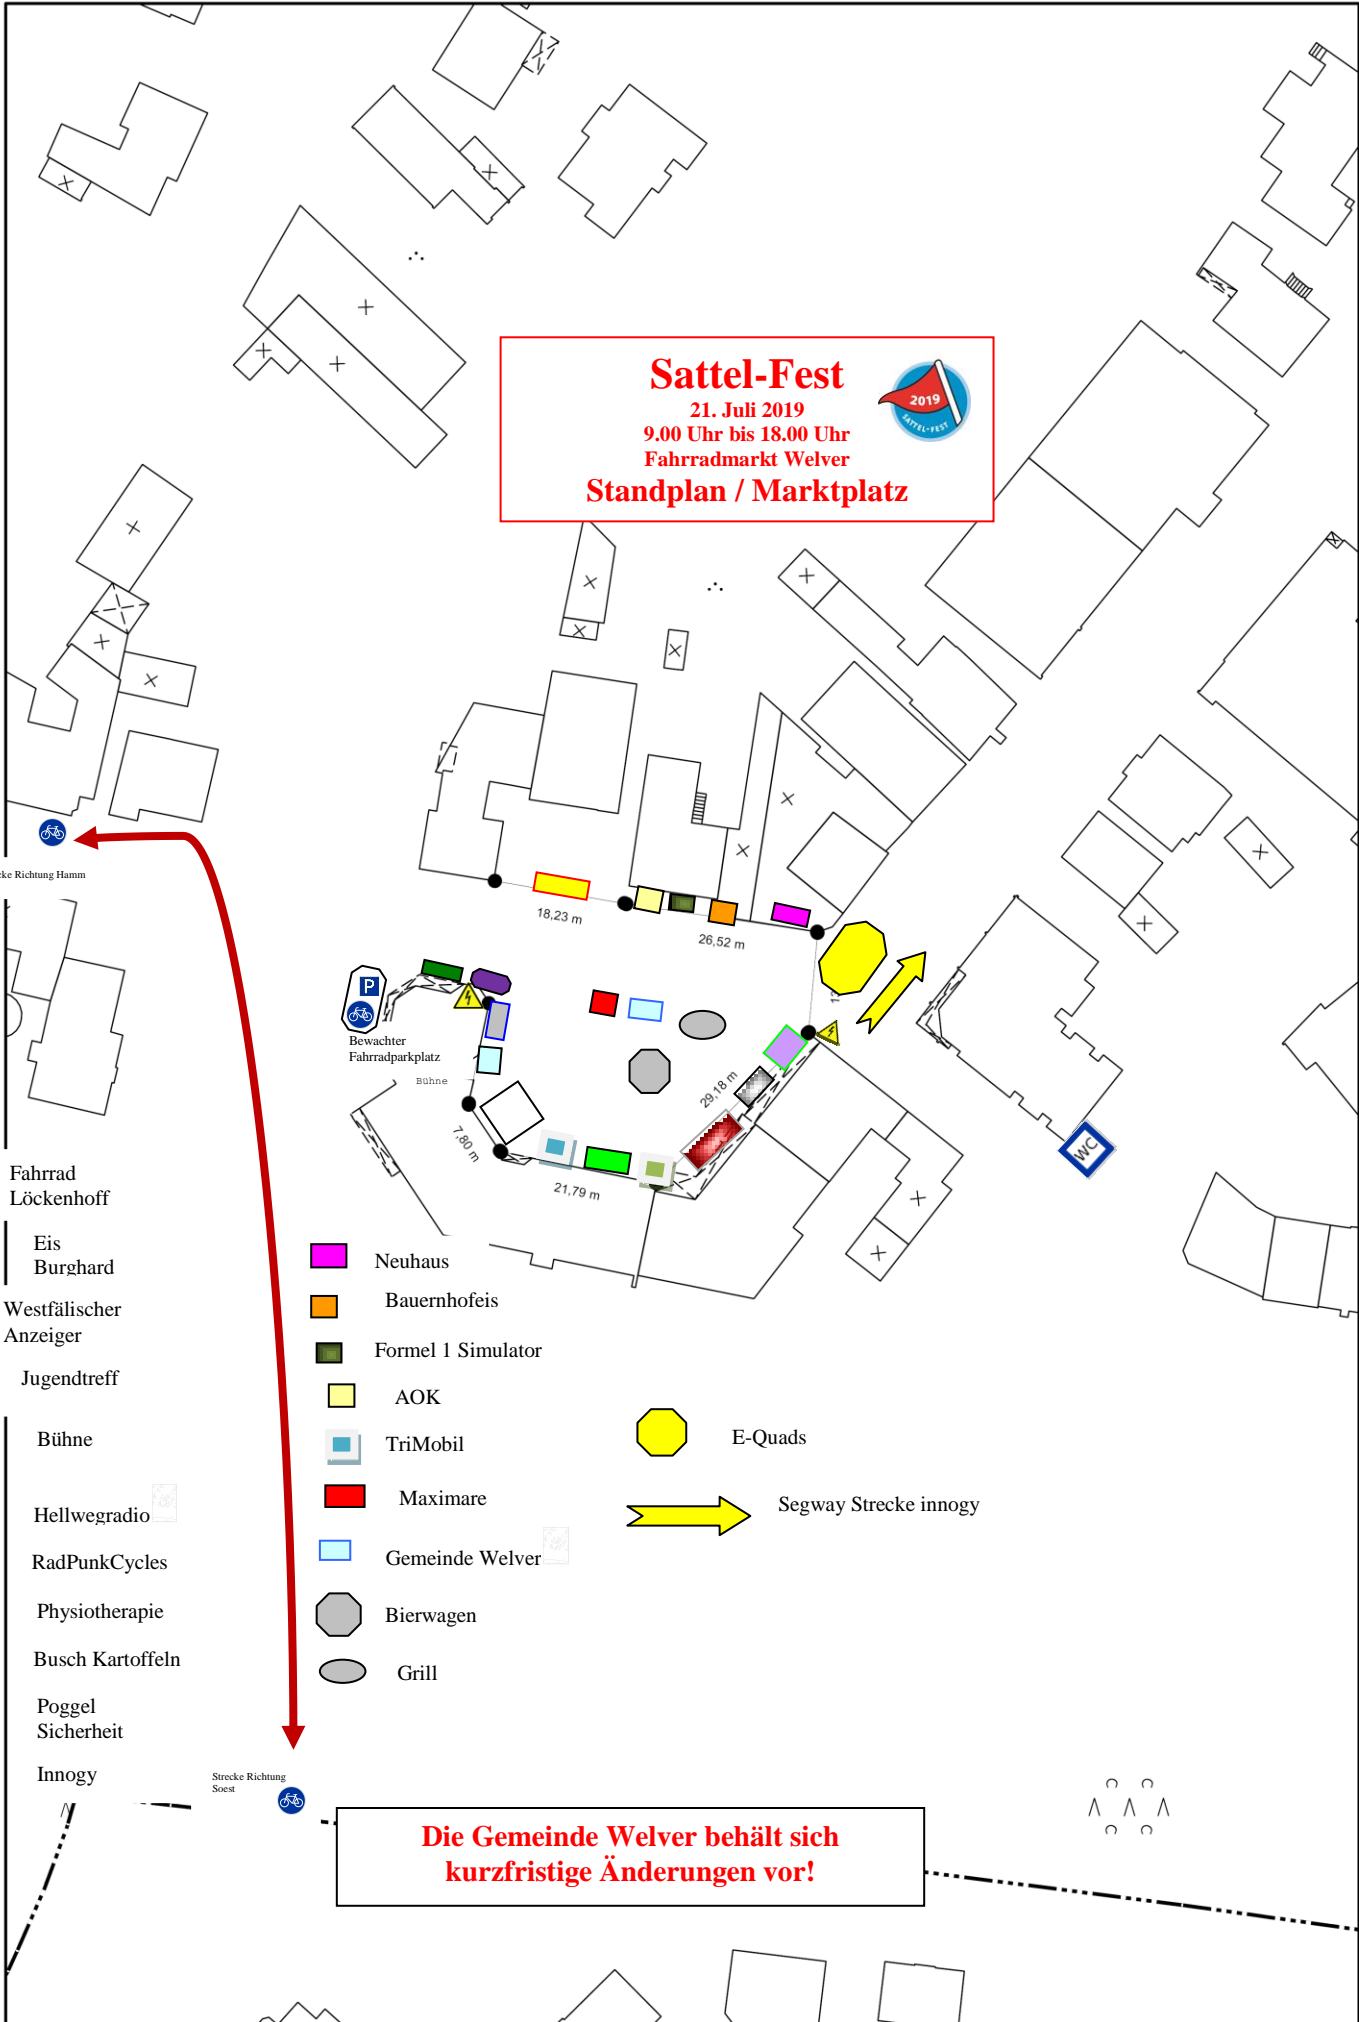

Sattel-Fest
 21. Juli 2019
 9.00 Uhr bis 18.00 Uhr
 Fahrradmarkt Welver
Standplan / Marktplatz

-  Fahrrad Löckenhoff
-  Eis Burghard
-  Westfälischer Anzeiger
-  Jugendtreff
-  Bühne
-  Hellwegradio
-  RadPunkCycles
-  Physiotherapie
-  Busch Kartoffeln
-  Poggel Sicherheit
-  Innogy

-  Neuhaus
-  Bauernhofeis
-  Formel 1 Simulator
-  AOK
-  TriMobil
-  Maximare
-  Gemeinde Welver
-  Bierwagen
-  Grill

-  E-Quads
-  Segway Strecke innogy

Die Gemeinde Welver behält sich kurzfristige Änderungen vor!